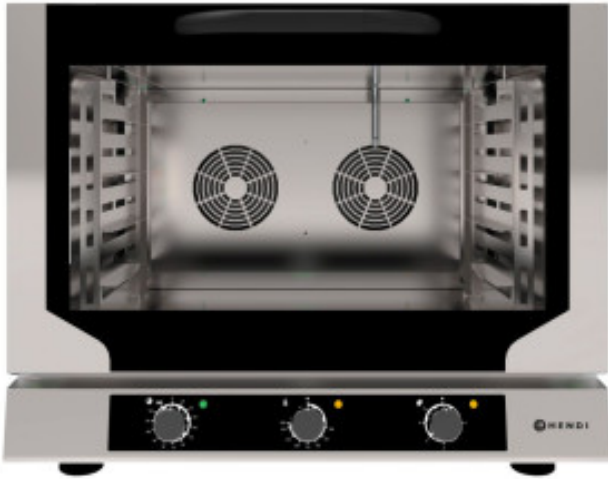

Convectieoven met bevochtiger

HN225523

Productkenmerken:

Voeding : 400-v	Volume (L) : 4	Soort deur : kantelbaar
Soort bestelling : manueel	Minimum temperatuur (°C) : 50	Maximum temperatuur (°C) : 230
Deur : geglazuurd	Aantal deuren : 1	Aantal niveaus : 4
Timer : nee	Lengte (mm) : 790	Diepte (mm) : 650
Hoogte (mm) : 635	Gewicht (kg) : 54.75	Vermogen (W) : 6400
Stof : inox		