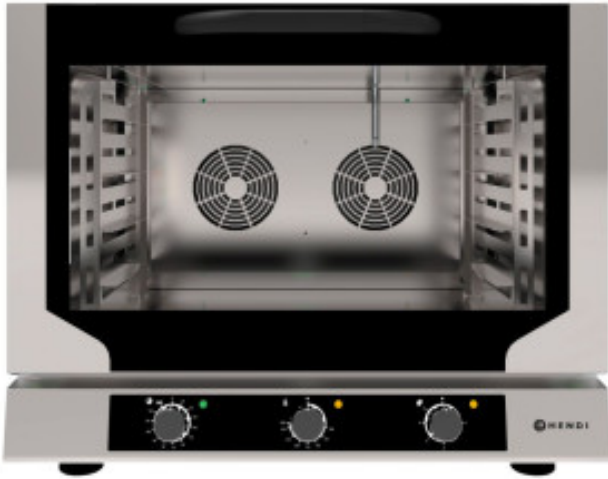

Convectieoven met bevochtiger

HN225523

Productkenmerken:

Voeding : 400-v	Volume (L) : 4	Soort deur : kantelbaar
Soort bestelling : manueel	Minimum temperatuur (°C) : 50	Maximum temperatuur (°C) : 230
Deur : geglazuurd	Aantal deuren : 1	Aantal niveaus : 4
Timer : nee	Lengte (mm) : 790	Diepte (mm) : 650
Hoogte (mm) : 635	Gewicht (kg) : 54.75	Stof : inox
Vermogen (W) : 6400		

Informations Logistiques :

Largeur : 830 mm	Profondeur : 800 mm	Hauteur : 800 mm
------------------	---------------------	------------------