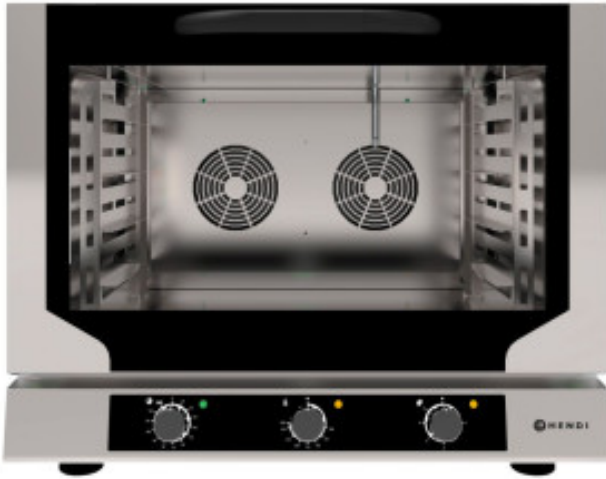

Convectieoven met bevochtiger

HN225523

Productkenmerken:

Voeding : 400-v	Volume (L) : 4	Soort deur : kantelbaar
Soort bestelling : manueel	Minimum temperatuur (°C) : 50	Maximum temperatuur (°C) : 230
Deur : geglazuurd	Aantal deuren : 1	Aantal niveaus : 4
Timer : nee	Lengte (mm) : 790	Diepte (mm) : 650
Hoogte (mm) : 635	Gewicht (kg) : 54.75	Vermogen (W) : 6400
Stof : inox		

Informations Logistiques :

Largeur : 830 mm	Profondeur : 800 mm	Hauteur : 800 mm
------------------	---------------------	------------------