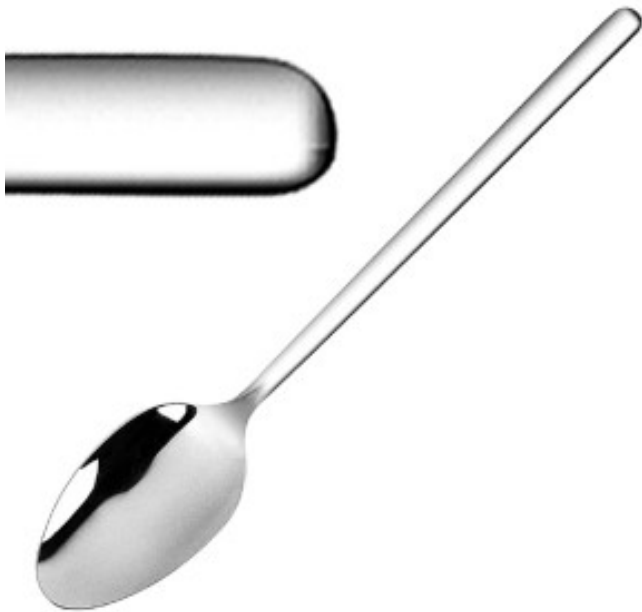

# Dessertlepel Henley - Set van 12

GEC456

## OLYMPIA

Deze **Dessertlepels uit de Henley-serie** zijn ideaal voor horecaprofessionals. Met een lengte van 188 mm zijn deze lepels gemaakt van roestvrij staal. Ze zijn dus duurzaam en stevig en worden verkocht in een **set van 12**.

### Productkenmerken:

Lengte (mm) : 188

Stof : inox

Handvatmateriaal : staal-18-0

Doorgang in de vaatwasser : ja

Gamme : henley

Type roestvrij staal : roestvrij-staal-18-0