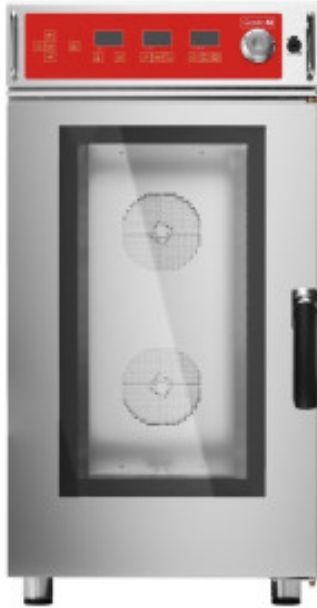

Vier Directe Injectie Slimme Zelfreinigende Mengkraan - 10 x GN 1/1 GEDS471

Gastro M

Productkenmerken:

Voeding : 380-400-v	Soort deur : vechtend	Soort bestelling : elektronica
Minimum temperatuur (°C) : 30	Maximum temperatuur (°C) : 280	Aantal deuren : 1
Aantal niveaus : 10	Timer : ja	Stoominjectie : ja
Buitenafwerking : roestvrij-staal	Lengte (mm) : 517	Diepte (mm) : 820
Hoogte (mm) : 1010	Gewicht (kg) : 150	Stof : staal
Vermogen (W) : 15600	Afmetingen van de platen / roosters (mm) : gn-1-1-325-x-530	