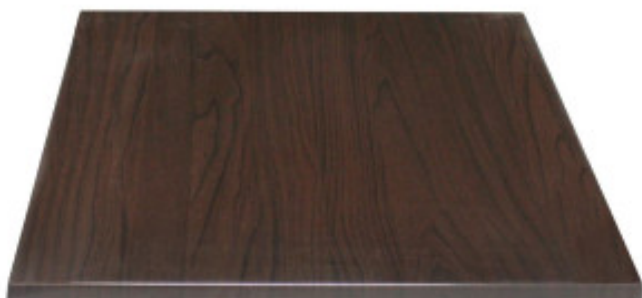

# Vierkante Donkerbruine Tafelblad - L 700mm

GEGG639

### Productkenmerken:

Lengthe (mm) : 700

Diepte (mm) : 700

Hoogte (mm) : 30

Gewicht (kg) : 7

Stof : houten-hdf

Kleur : bruin

Vorm : vierkant