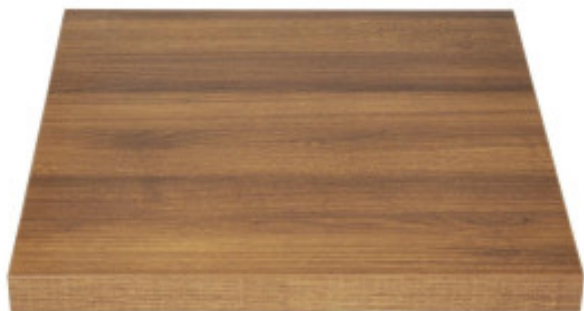

# Vierkant Tafelblad in Rustiek Eikenhout Effect - L 600mm

GEGR324

## BOLERO

### Productkenmerken:

Lengte (mm) : 600

Diepte (mm) : 600

Hoogte (mm) : 48

Gewicht (kg) : 8

Stof : plastic

Kleur : drink

Vorm : vierkant

Gebruiksdomein : interieur

Type van plastic : melamine