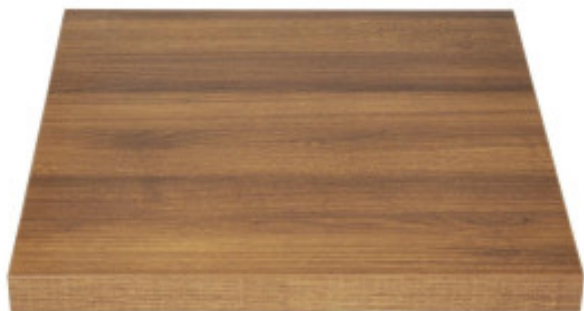

Vierkant Tafelblad in Rustiek Eikenhout Effect - L 700mm

GEGR330

BOLERO

Productkenmerken:

Lengte (mm) : 700	Diepte (mm) : 700	Hoogte (mm) : 48
Gewicht (kg) : 10.8	Stof : plastic	Kleur : donker-hout
Vorm : vierkant	Gebruiksdomein : interieur	Type van plastic : melamine