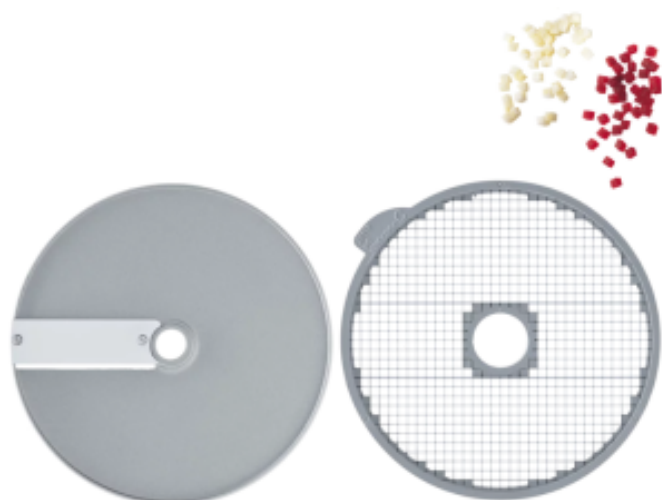

# Schijf voor Macedonië - 5 x 5 x 5 mm

RE28110W

**robot coupe®**

## Productkenmerken:

Stof : inox

Land van fabricage : frankrijk

Snijschijfdiameter (mm) : 5x5x5

## Informations Logistiques :

Largeur : 220 mm

Profondeur : 230 mm

Hauteur : 80 mm