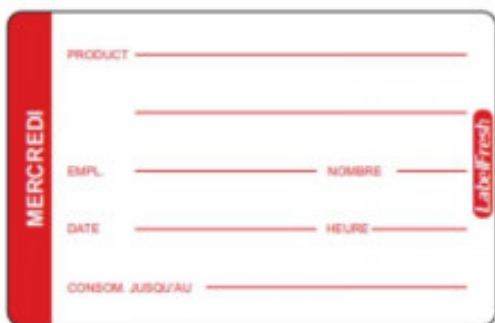

Traceerbaarheidslabel LabelFresh Pro - Woensdag - 70 x
45 mm - Pak van 500
LH320

Productkenmerken:

Breedte (mm) : 45

Lengte (mm) : 70

Kleur : rood

Informations Logistiques :

Largeur : 100 mm

Profondeur : 100 mm

Hauteur : 100 mm