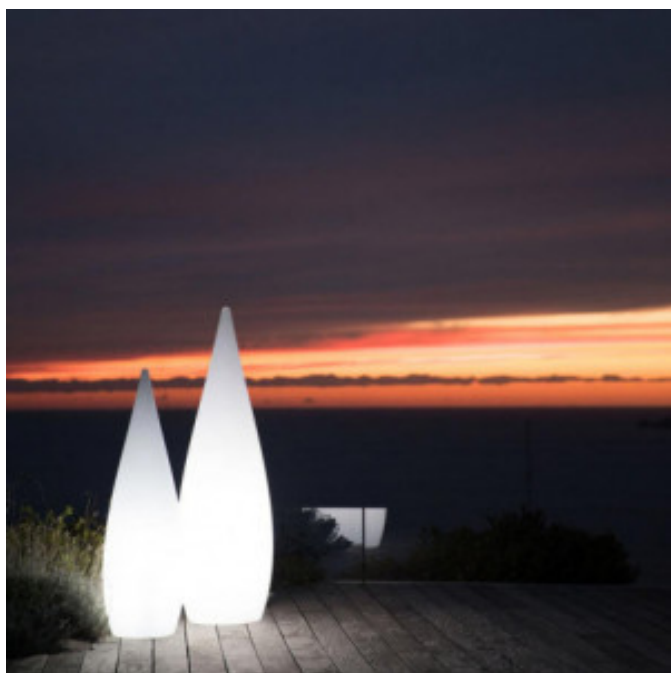

Draadlamp Goutte voor Buiten - Classy 120 cm

LYCLASSYW120

Lumisky

your personal light designer

Productkenmerken:

Hoogte (mm) : 1200	Kleur : wit	Diameter (mm) : 340
Beschermingsgraad (IP) : ip44	Gebruiksdomein : interieur-en-exterieur	Type lamp : draadloos
Lamp : lantaarnpaal	lumens : 1620	helderheid : koud-wit