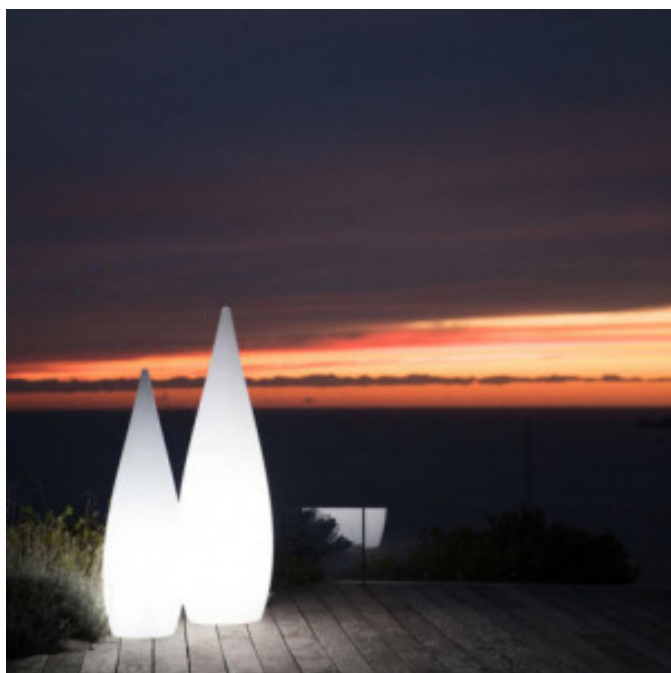

Lantaarnpaal met druppelvormig draad voor buiten -
Classy 120 cm
LYCLASSYW120

Lumisky
your personal light designer

Productkenmerken:

Hoogte (mm) : 1200

Kleur : wit

Diameter (mm) : 340

Beschermingsgraad (IP) : ip44

Gebruiksdomein : interieur-en-exterieur

Type lamp : draadloos

Lamp : lantaarnpaal

Informations Logistiques :

Largeur : 380 mm

Profondeur : 380 mm

Hauteur : 1230 mm