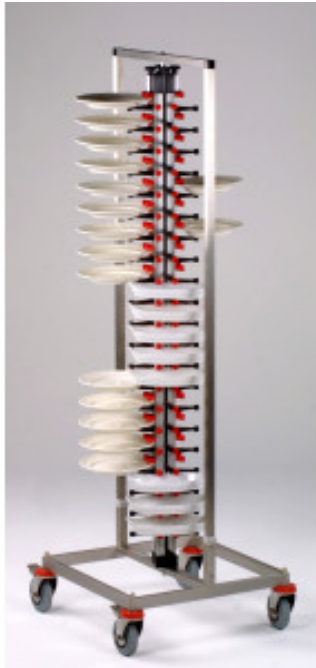

Tellerwagen - 84 Ebenen

CB70360035

CombiSteel

Produkteigenschaften:

Anzahl der Ebenen : 84

Länge (mm) : 600

Tiefe (mm) : 600

Höhe (mm) : 1860

Gewicht (kg) : 25

Farbe : silber-edelstahl

Anzahl der Teller : 84

Informations Logistiques :

Largeur : 0 mm

Profondeur : 0 mm

Hauteur : 0 mm