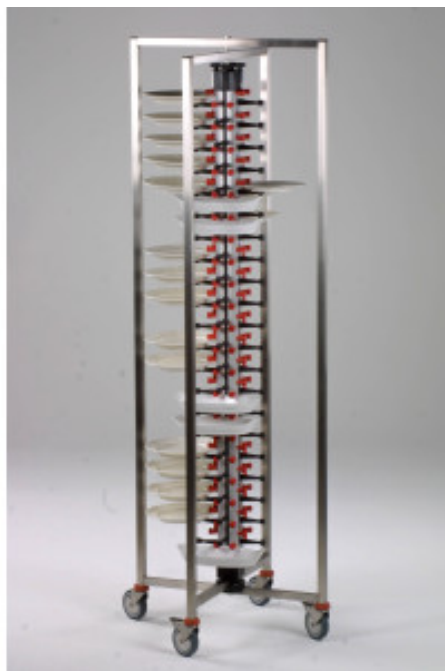

# Opvouwbare bordenkar - 48 niveaus

CB70360045

**CombiSteel**

## Productkenmerken:

Aantal niveaus : 48

Lengte (mm) : 480

Diepte (mm) : 480

Hoogte (mm) : 1270

Gewicht (kg) : 16

Kleur : zilver-roestvrij-staal

Aantal borden : 48

## Informations Logistiques :

Largeur : 0 mm

Profondeur : 0 mm

Hauteur : 0 mm