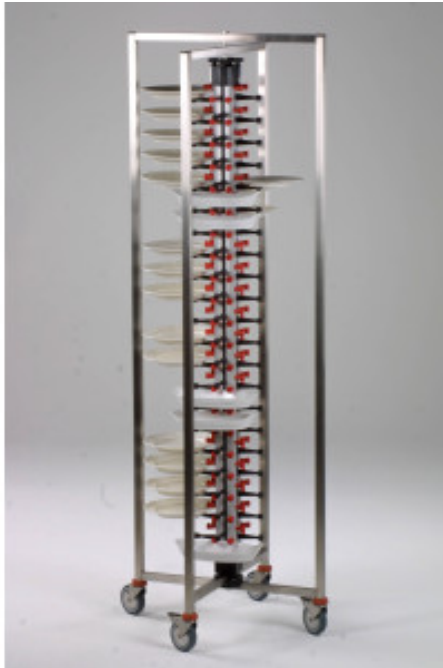

Tellerträgerwagen klappbar - 84 Ebenen

CB70360055

CombiSteel

Produkteigenschaften:

Länge (mm) : 480

Tiefe (mm) : 480

Höhe (mm) : 1890

Gewicht (kg) : 24

Farbe : silber-edelstahl

Anzahl der Teller : 84

Informations Logistiques :

Largeur : 0 mm

Profondeur : 0 mm

Hauteur : 0 mm