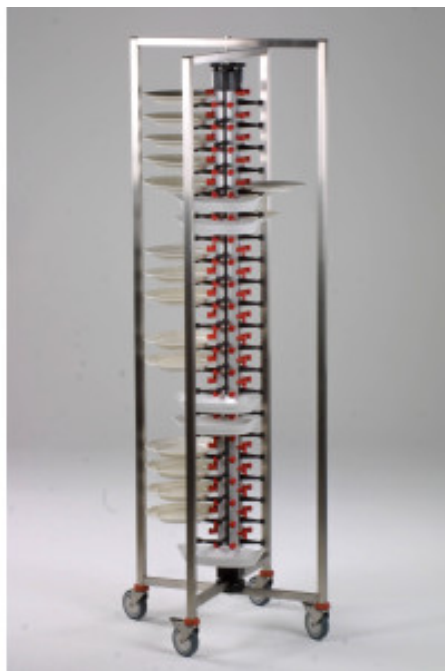

# Opvouwbare bordenrek - 84 niveaus

CB70360055

**CombiSteel**

## Productkenmerken:

Lengte (mm) : 480

Diepte (mm) : 480

Hoogte (mm) : 1890

Gewicht (kg) : 24

Kleur : zilver-roestvrij-staal

Aantal borden : 84

## Informations Logistiques :

Largeur : 0 mm

Profondeur : 0 mm

Hauteur : 0 mm