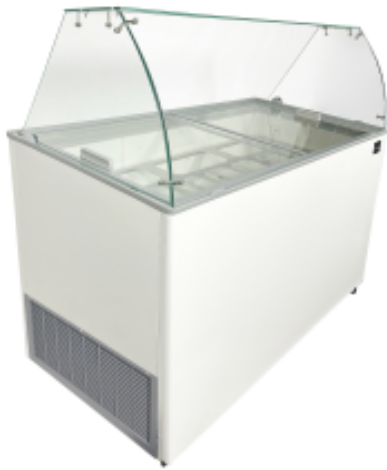

# Ijsvitrine - Statisch - 10 x 5 L

CB74720135

**CombiSteel**

## Productkenmerken:

Voeding : 230-v	Volume (L) : 454	Soort deur : schuifdeur
Minimum temperatuur (°C) : -24	Maximum temperatuur (°C) : -14	Deur : geglazuurd
Aantal deuren : 1	Lengte (mm) : 1439	Diepte (mm) : 727
Hoogte (mm) : 1229	Gewicht (kg) : 101	Vermogen (W) : 260
Binnenverlichting : nee	Bac : 10	Soort kou : statisch
Energielabel : een	Maximale omgevingstemperatuur (°C) : 30c	Koelmiddel op basis van gas : r290