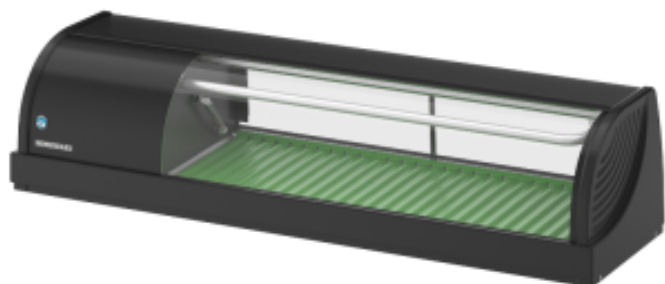

# Sushi Vitrine - 120 cm - Motor aan de Linkerkant - Gereviseerd HIHNC120BELBRE

**HOSHIZAKI**

## Productkenmerken:

Voeding : 230-v	Volume (L) : 42	Minimum temperatuur (°C) : 1
Maximum temperatuur (°C) : 4	Buitenaafwerking : zwart-gelakt	Lengte (mm) : 1200
Diepte (mm) : 345	Hoogte (mm) : 270	Gewicht (kg) : 30
Stof : staal	Vermogen (W) : 150	Kleur : zwart
Capaciteit (L) : 42	type-gereviseerd : als-nieuw	

## Informations Logistiques :

Largeur : 1280 mm	Profondeur : 410 mm	Hauteur : 500 mm
-------------------	---------------------	------------------