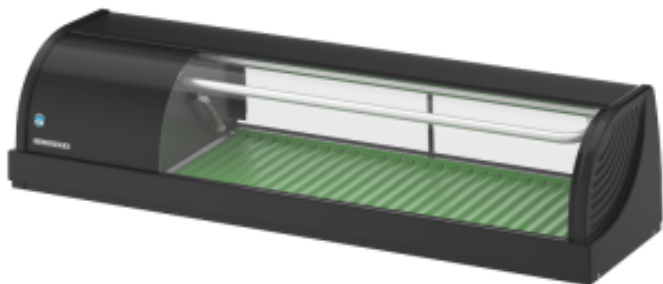

Sushi Vitrine - 120 cm - Motor aan de Linkerkant - Gereviseerd HIHNC120BELBRE

HOSHIZAKI

Productkenmerken:

Voeding : 230-v	Volume (L) : 42	Minimum temperatuur (°C) : 1
Maximum temperatuur (°C) : 4	Buitenaafwerking : zwart-gelakt	Lengte (mm) : 1200
Diepte (mm) : 345	Hoogte (mm) : 270	Gewicht (kg) : 30
Vermogen (W) : 150	Stof : staal	Kleur : zwart
Capaciteit (L) : 42	type-gereviseerd : als-nieuw	

Informations Logistiques :

Largeur : 1280 mm	Profondeur : 410 mm	Hauteur : 500 mm
-------------------	---------------------	------------------