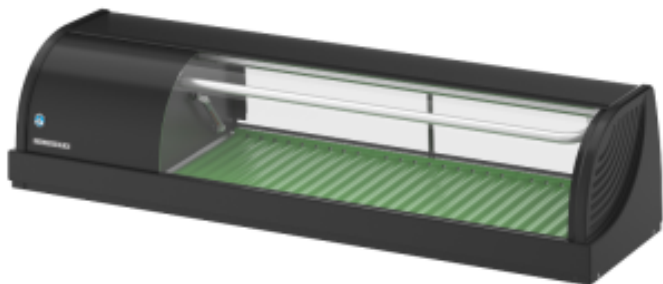

# Sushivitrine - 120 cm - Motor aan de linkerkant - Gereviseerd HIHNC120BELBRE

**HOSHIZAKI**

## Productkenmerken:

Voeding : 230-v	Volume (L) : 42	Minimum temperatuur (°C) : 1
Maximum temperatuur (°C) : 4	Buitenafwerking : zwart-gelakt	Lengte (mm) : 1200
Diepte (mm) : 345	Hoogte (mm) : 270	Gewicht (kg) : 30
Stof : staal	Vermogen (W) : 150	Kleur : zwart
Capaciteit (L) : 42		

## Informations Logistiques :

Largeur : 1280 mm	Profondeur : 410 mm	Hauteur : 500 mm
-------------------	---------------------	------------------