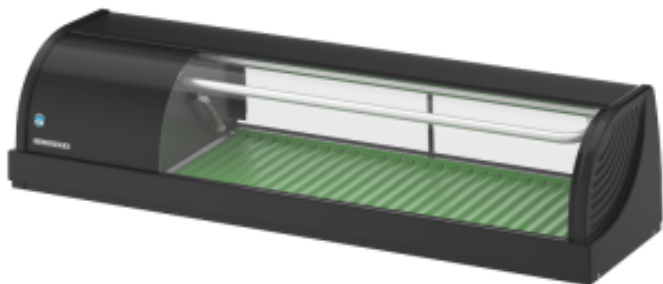

# Sushivitrine - 120 cm - Motor aan de linkerkant - Gereviseerd HIHNC120BELBRE

**HOSHIZAKI**

## Productkenmerken:

Voeding : 230-v	Volume (L) : 42	Minimum temperatuur (°C) : 1
Maximum temperatuur (°C) : 4	Buitenaafwerking : zwart-gelakt	Lengte (mm) : 1200
Diepte (mm) : 345	Hoogte (mm) : 270	Gewicht (kg) : 30
Stof : staal	Vermogen (W) : 150	Kleur : zwart
Capaciteit (L) : 42	type-gereviseerd : als-nieuw	

## Informations Logistiques :

Largeur : 1280 mm	Profondeur : 410 mm	Hauteur : 500 mm
-------------------	---------------------	------------------