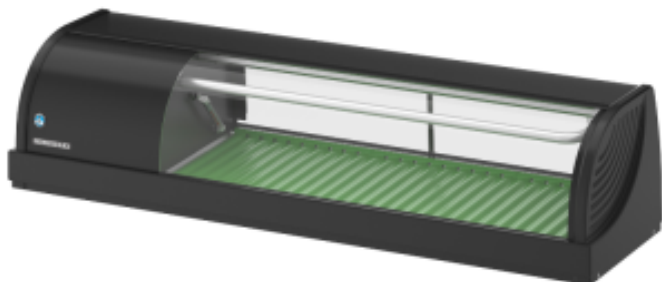

# Vitrine à Sushi - 120 cm - Moteur à Gauche - Reconditionnée HIHNC120BELBRE

## HOSHIZAKI

Découvrez notre sélection de **vitrine à sushi** de la marque Hoshizaki de 1,2 mètres de longueur. L'emplacement de son moteur se trouve à gauche. **RECONDITIONNÉE- COMME NEUF. GARANTIE 3 MOIS. Pas de reprise ni d'échange possible sur ce produit.**

### Caractéristiques Produit :

Alimentation : 230 V	Volume (L) : 42	Température Minimum (°C) : 1
Température Maximum (°C) : 4	Finition Extérieure : Laqué Noir	Longueur (mm) : 1200
Profondeur (mm) : 345	Hauteur (mm) : 270	Poids (kg) : 30
Matière : Acier	Puissance (W) : 150	Couleur : Noir
Capacité ( L ) : 42	Type de reconditionné : Comme Neuf	