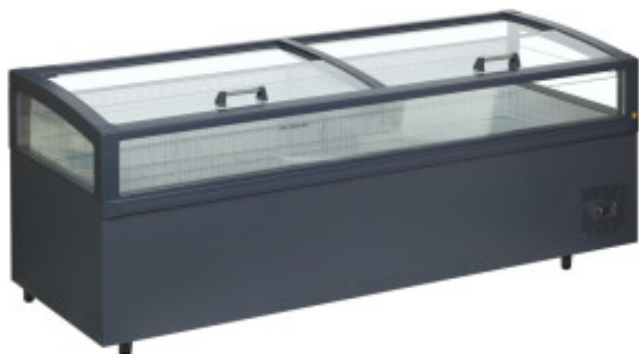

Koelkast Vriezer 2 Schuifdeksels Glas 860 L TDVIEW250CFVS

TEFCOLD 

Productkenmerken:

Voeding : 220-240-v	Volume (L) : 860	Soort deur : schuifdeur
Minimum temperatuur (°C) : -22	Maximum temperatuur (°C) : 10	Deur : geglazuurd
Aantal deuren : 2	Buitenafwerking : roestvrij-staal	Lengte (mm) : 2500
Diepte (mm) : 980	Hoogte (mm) : 955	Gewicht (kg) : 175
Vermogen (W) : 520	Stof : staal	Binnenverlichting : ja
Soort kou : statisch	Energielabel : d	Klimaatklasse : 3
Koelmiddel op basis van gas : r290		