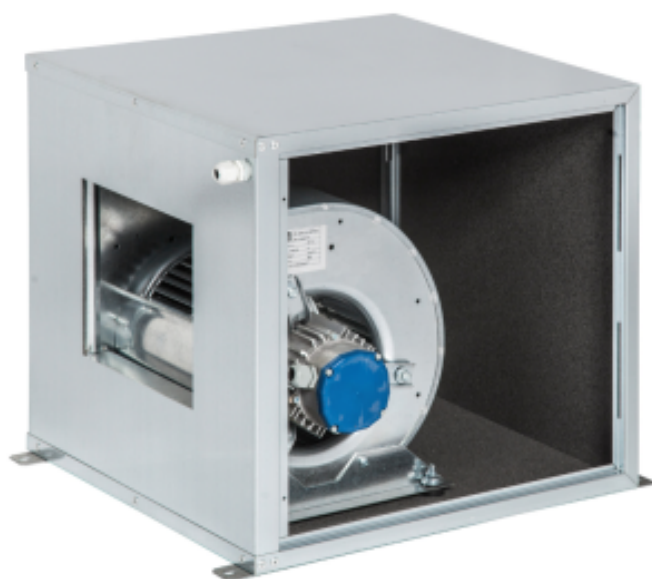

# Motor Box voor Afzuigkap - 3600 m3/u DLMCMP10

## Productkenmerken:

Voeding : 230-v

Lengte (mm) : 550

Diepte (mm) : 600

Hoogte (mm) : 575

Vermogen (W) : 550

Land van fabricage : italie

## Informations Logistiques :

Largeur : 610 mm

Profondeur : 550 mm

Hauteur : 560 mm