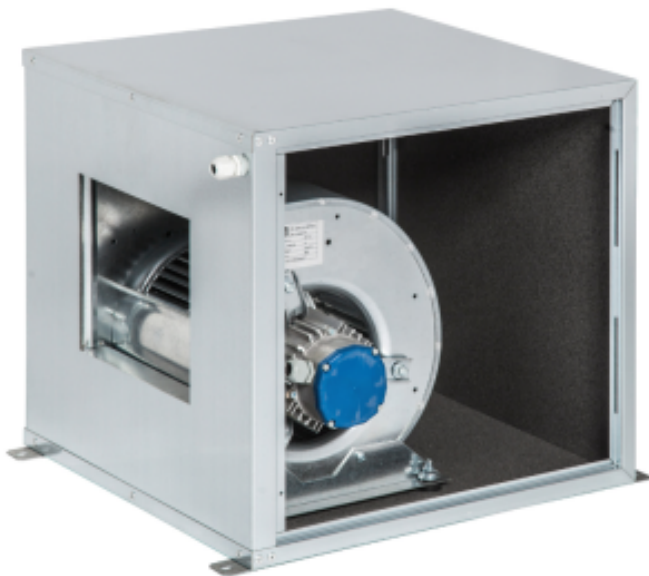

Motor Box voor Afzuigkap - 6000 m3/u DLMCMP12

Productkenmerken:

Voeding : 230-v

Lengte (mm) : 650

Diepte (mm) : 700

Hoogte (mm) : 650

Vermogen (W) : 736

Land van fabricage : italie

Informations Logistiques :

Largeur : 660 mm

Profondeur : 600 mm

Hauteur : 610 mm