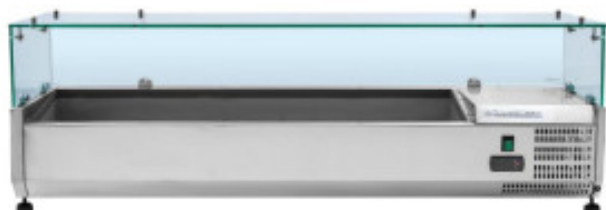

# Gekühlte Salattheke zum Aufstellen mit Glas - 6 x GN 1/4

DLVRX1400/330

## Produkteigenschaften:

Ernährung : 220-v	Mindesttemperatur (°C) : 2	Maximaltemperatur (°C) : 10
Länge (mm) : 1400	Tiefe (mm) : 335	Höhe (mm) : 435
Stoff : inox	Leistung (W) : 145	Abitur : 6
Größe GN : gn-1-4	Kältetyp : statisch	Dezibel : 65
Maximale Betriebstemperatur (°C) : 40c	Art der Abdeckung : glas	

## Informations Logistiques :

Largeur : 1470 mm	Profondeur : 410 mm	Hauteur : 430 mm
-------------------	---------------------	------------------