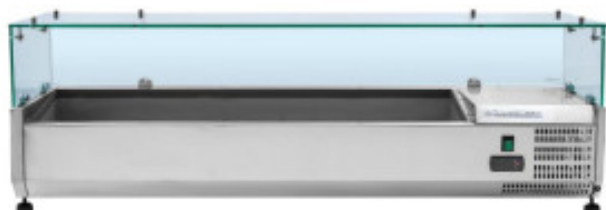

Saladette Koelvitrine om te Plaatsen - 6 x GN 1/4 DLVRX1400/330

Productkenmerken:

Voeding : 220-v	Minimum temperatuur (°C) : 2	Maximum temperatuur (°C) : 10
Lengte (mm) : 1400	Diepte (mm) : 335	Hoogte (mm) : 435
Vermogen (W) : 145	Stof : inox	Bac : 6
Grootte GN : gn-1-4	Soort kou : statisch	Decibels : 65
Maximale omgevingstemperatuur (°C) : 40c	Type de deksel : glas	

Informations Logistiques :

Largeur : 1470 mm	Profondeur : 410 mm	Hauteur : 430 mm
-------------------	---------------------	------------------