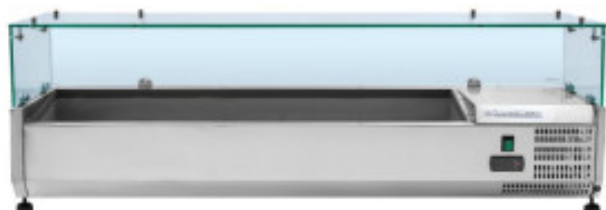

Gekoelde Saladette om te Plaatsen met Glas - 9 x GN 1/4

DLVRX1800/330

Productkenmerken:

Voeding : 220-v	Minimum temperatuur (°C) : 2	Maximum temperatuur (°C) : 10
Lengte (mm) : 1800	Diepte (mm) : 335	Hoogte (mm) : 435
Gewicht (kg) : 56	Vermogen (W) : 145	Stof : inox
Bac : 9	Grootte GN : gn-1-4	Soort kou : statisch
Decibels : 65	Type de deksel : glas	

Informations Logistiques :

Largeur : 1880 mm	Profondeur : 420 mm	Hauteur : 440 mm
-------------------	---------------------	------------------