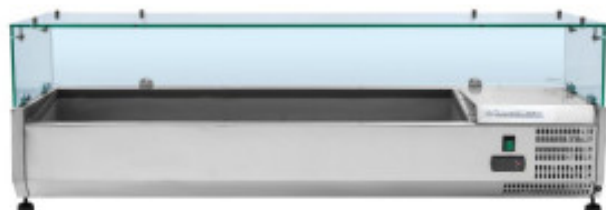

Gekühlte Salattheke zum Aufstellen mit Glas - 9 x GN 1/4

DLVRX1800/330

Produkteigenschaften:

Ernährung : 220-v	Mindesttemperatur (°C) : 2	Maximaltemperatur (°C) : 10
Länge (mm) : 1800	Tiefe (mm) : 335	Höhe (mm) : 435
Gewicht (kg) : 56	Leistung (W) : 145	Stoff : inox
Abitur : 9	Größe GN : gn-1-4	Kältetyp : statisch
Dezibel : 65	Maximale Betriebstemperatur (°C) : 40c	Art der Abdeckung : glas

Informations Logistiques :

Largeur : 1880 mm	Profondeur : 420 mm	Hauteur : 440 mm
-------------------	---------------------	------------------