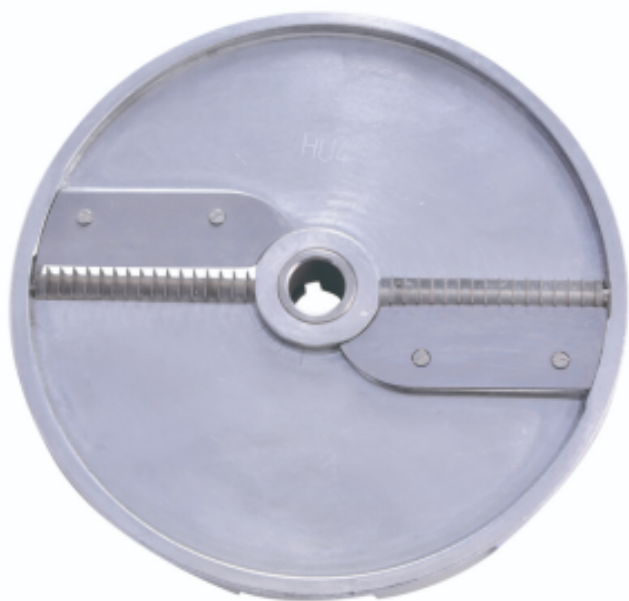

Schijf Rasp 4 mm voor Groentesnijder 550 W DLVS5505DSPHU4

Productkenmerken:

Length (mm) : 205

Diepte (mm) : 205

Stof : aluminium

Diameter (mm) : 205

Informations Logistiques :

Largeur : 230 mm

Profondeur : 220 mm

Hauteur : 60 mm