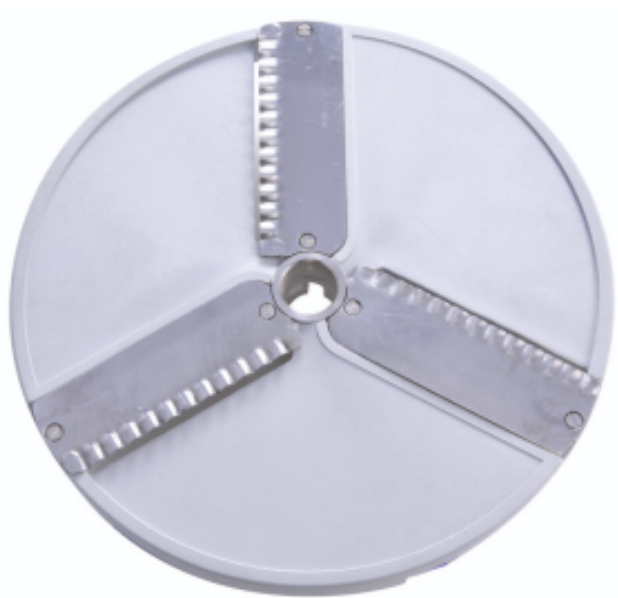

Schijfjes Wafels 2 mm voor Groentesnijder 550 W DLVS5505DSPPB2

Productkenmerken:

Length (mm) : 205

Diepte (mm) : 205

Stof : aluminium

Diameter (mm) : 205

Informations Logistiques :

Largeur : 230 mm

Profondeur : 220 mm

Hauteur : 60 mm