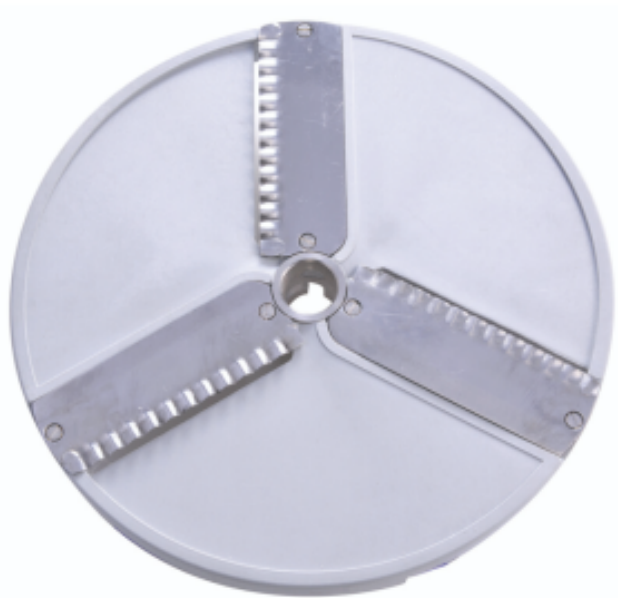

Schijfjes Wafels 2 mm voor Groentesnijder 550 W DLVS5505DSPPB2

Productkenmerken:

Lengthe (mm) : 205

Diepte (mm) : 205

Stof : aluminium

Diameter (mm) : 205

Informations Logistiques :

Largeur : 230 mm

Profondeur : 220 mm

Hauteur : 60 mm