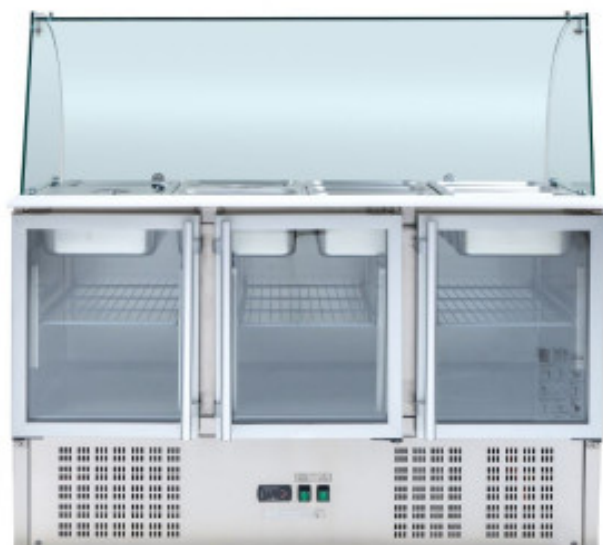

Gekoelde Saladette 4 GN 1/1 - 3 Glazen Deuren DLSH903GCG

Productkenmerken:

Voeding : 220-v	Volume (L) : 248	Soort deur : vechtend
Minimum temperatuur (°C) : 2	Maximum temperatuur (°C) : 10	Deur : geglazuurd
Aantal deuren : 3	Lengte (mm) : 1365	Diepte (mm) : 700
Hoogte (mm) : 850	Gewicht (kg) : 136	Stof : inox
Vermogen (W) : 435	Grootte GN : gn-1-1	Soort kou : statisch
Temperaturen : positief	Gekoeld : ja	Decibels : 65
Koelmiddel op basis van gas : r290		

Informations Logistiques :

Largeur : 1420 mm	Profondeur : 740 mm	Hauteur : 1260 mm
-------------------	---------------------	-------------------