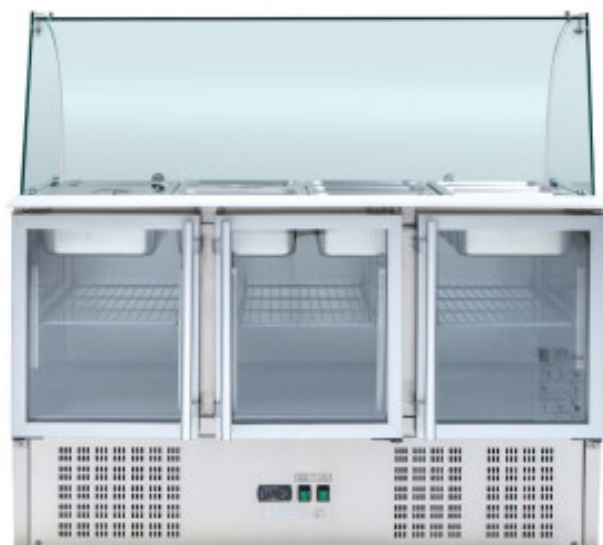

Saladette Koelkast 4 GN 1/1 - 3 Glazen Deuren DLSH903GCG

Productkenmerken:

Voeding : 220-v	Volume (L) : 248	Soort deur : vechtend
Minimum temperatuur (°C) : 2	Maximum temperatuur (°C) : 10	Deur : geglazuurd
Aantal deuren : 3	Lengte (mm) : 1365	Diepte (mm) : 700
Hoogte (mm) : 850	Gewicht (kg) : 136	Stof : inox
Vermogen (W) : 435	Afmetingen van de platen / roosters (mm) : 560-x-323	Grootte GN : gn-1-1
Soort kou : statisch	Temperaturen : positief	Gekoeld : ja
Decibels : 65	Maximale omgevingstemperatuur (°C) : 30c	Koelmiddel op basis van gas : r290
Type de deksel : glas		

Informations Logistiques :

Largeur : 1420 mm	Profondeur : 740 mm	Hauteur : 1260 mm
-------------------	---------------------	-------------------