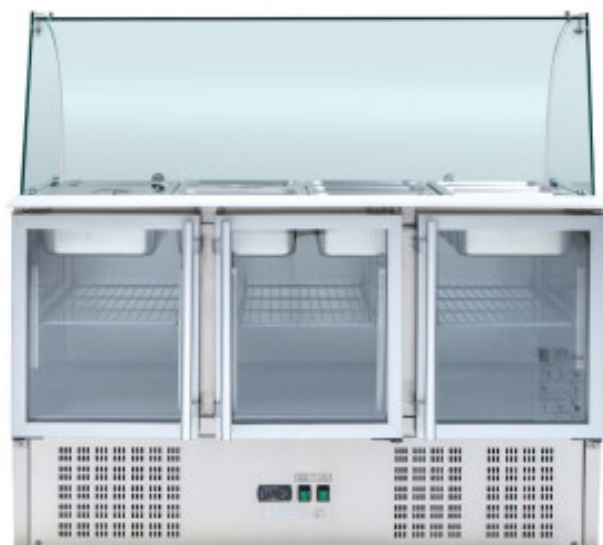

# Saladette Koelkast 4 GN 1/1 - 3 Glazen Deuren DLSH903GCG

## Productkenmerken:

Voeding : 220-v	Volume (L) : 248	Soort deur : vechtend
Minimum temperatuur (°C) : 2	Maximum temperatuur (°C) : 10	Deur : geglazuurd
Aantal deuren : 3	Lengte (mm) : 1365	Diepte (mm) : 700
Hoogte (mm) : 850	Gewicht (kg) : 136	Vermogen (W) : 435
Stof : inox	Afmetingen van de platen / roosters (mm) : 560-x-323	Grootte GN : gn-1-1
Soort kou : statisch	Temperaturen : positief	Gekoeld : ja
Decibels : 65	Maximale omgevingstemperatuur (°C) : 30c	Koelmiddel op basis van gas : r290
Type de deksel : glas		

## Informations Logistiques :

Largeur : 1420 mm	Profondeur : 740 mm	Hauteur : 1260 mm
-------------------	---------------------	-------------------