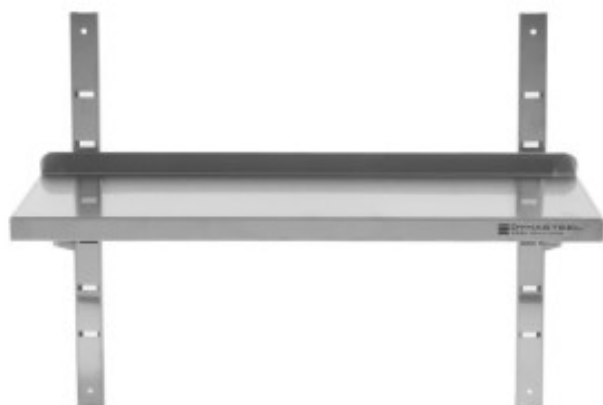

Roestvrijstalen Wandplank - L 1000 x D 300 mm

DLWS103

Productkenmerken:

Lengthe (mm) : 1000

Diepte (mm) : 300

Hoogte (mm) : 658

Gewicht (kg) : 7

Stof : inox

Kleur : zilver-roestvrij-staal

Achterwand : met-rugleuning

Informations Logistiques :

Largeur : 1030 mm

Profondeur : 340 mm

Hauteur : 90 mm