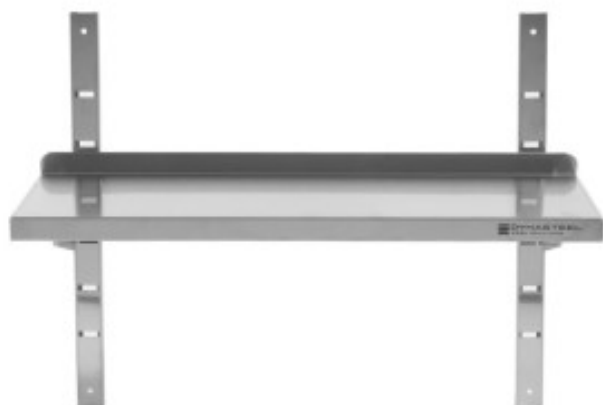

# Roestvrijstalen Wandplank - L 1000 x D 400 mm

DLWS104

## Productkenmerken:

Lengthe (mm) : 1000

Diepte (mm) : 400

Hoogte (mm) : 658

Gewicht (kg) : 7,8

Stof : inox

Kleur : zilver-roestvrij-staal

Achterwand : met-rugleuning

## Informations Logistiques :

Largeur : 1030 mm

Profondeur : 480 mm

Hauteur : 80 mm