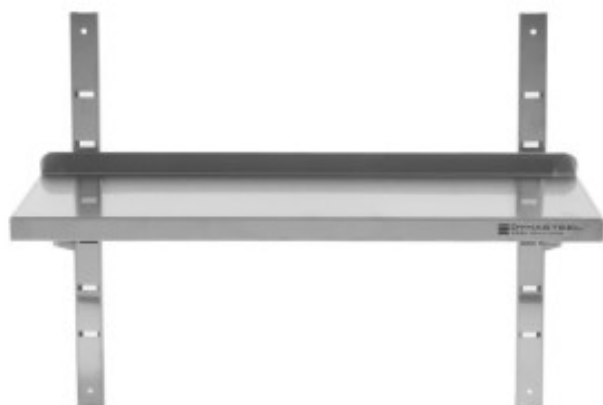

# Roestvrijstalen Wandplank - L 1000 x D 400 mm

DLWS104

## Productkenmerken:

Lengte (mm) : 1000

Diepte (mm) : 400

Hoogte (mm) : 658

Stof : inox

Kleur : zilver-roestvrij-staal

Achterwand : met-rugleuning

## Informations Logistiques :

Largeur : 1030 mm

Profondeur : 480 mm

Hauteur : 80 mm