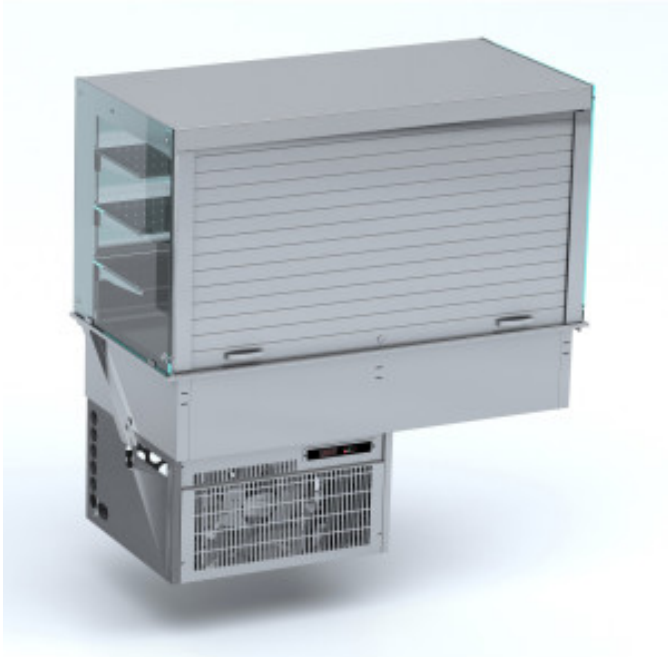

Drop-In Kubieke Wandkoelvitrine - L 1440 x D 720 mm

CB74950185

CombiSteel

Productkenmerken:

Voeding : 230-v

Lengte (mm) : 1440

Diepte (mm) : 720

Hoogte (mm) : 1521

Informations Logistiques :

Largeur : 0 mm

Profondeur : 0 mm

Hauteur : 0 mm