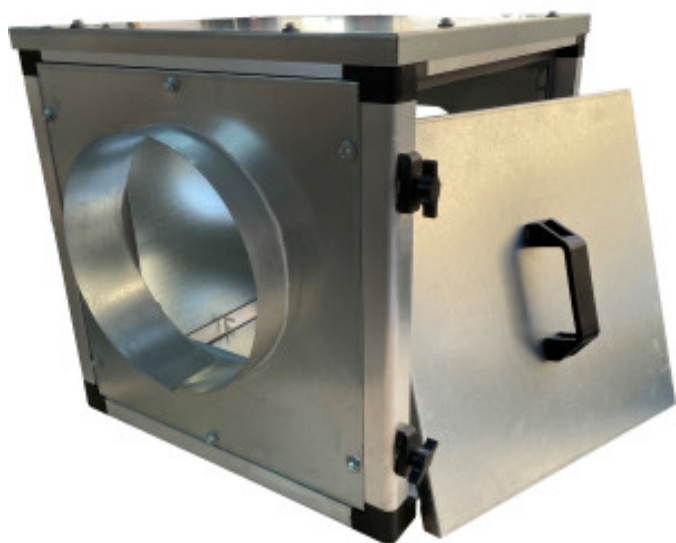

Ventilateur Caisson à Double Paroi 9/9 - 3000 m³

CB72250185

Ce ventilateur caisson à double paroi de 3000 m³ est idéal pour assurer une ventilation efficace dans les cuisines professionnelles. Avec une puissance de 450 W, il garantit une circulation d'air optimale pour maintenir une atmosphère saine. Son design compact et sa fiabilité en font un équipement essentiel pour améliorer la qualité de l'air et assurer le confort des professionnels de la restauration ou des collectivités.

Caractéristiques Produit :

Alimentation : 230 V	Longueur (mm) : 550	Profondeur (mm) : 550
Hauteur (mm) : 550	Poids (kg) : 25	Puissance (W) : 450

Informations Logistiques :

Largeur : 0 mm	Profondeur : 0 mm	Hauteur : 0 mm
----------------	-------------------	----------------