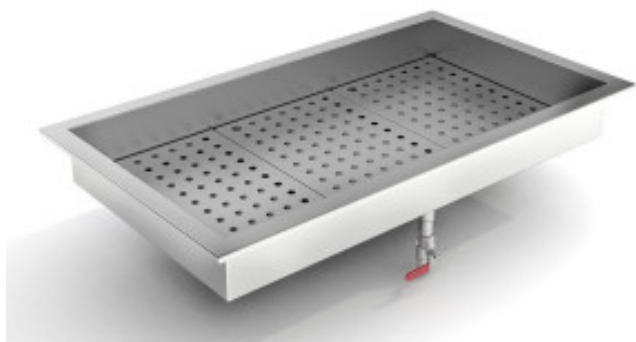

Geïntegreerde Ijsblokjesbak Drop-In - 3/1

CB70132730

Productkenmerken:

Lengte (mm) : 1042

Diepte (mm) : 590

Hoogte (mm) : 170

Gewicht (kg) : 14

Geïntegreerde groep : nee

Informations Logistiques :

Largeur : 0 mm

Profondeur : 0 mm

Hauteur : 0 mm