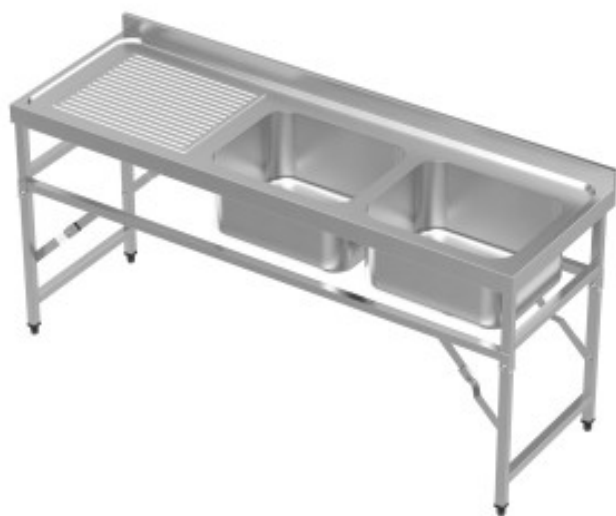

Opvouwbare Spoelbak 2 Bakken en Afdruiprek aan de Linkerkant met Achterwand - L 1800 x D 600 mm

CB74900280

Productkenmerken:

Aantal tanks : 2	Lengte (mm) : 1800	Diepte (mm) : 600
Hoogte (mm) : 910	Gewicht (kg) : 30	Stof : roestvrij-staal
Afdruiprek : links	Achterwand : met-rugleuning	Lage plank : nee
Binnenhoogte (mm) : 250	Binnenbreedte (mm) : 500	Interne diepte (mm) : 600