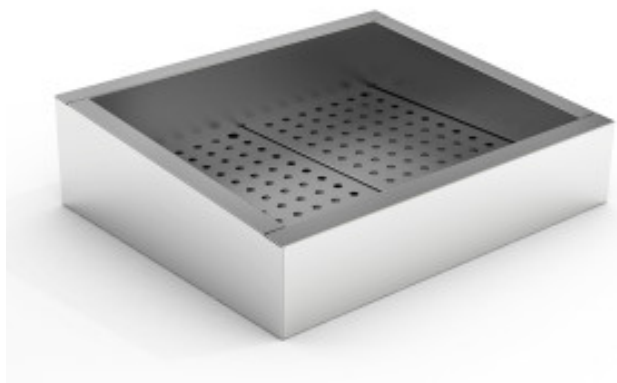

Schuin Ijsblokjesbak met Zijafvoer - GN 2/1

CB70132785

Productkenmerken:

Lengte (mm) : 722

Diepte (mm) : 590

Hoogte (mm) : 160

Geïntegreerde groep : nee