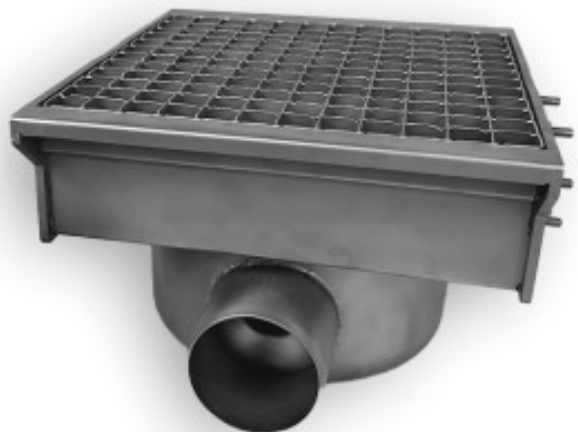

# Vloergoten - 300 x 265 mm - 2 Uitgangen

CB71070025

## Productkenmerken:

Length (mm) : 300

Diepte (mm) : 265

Hoogte (mm) : 175

Gewicht (kg) : 5

Stof : inox

Type roestvrij staal : inox-aisi-304