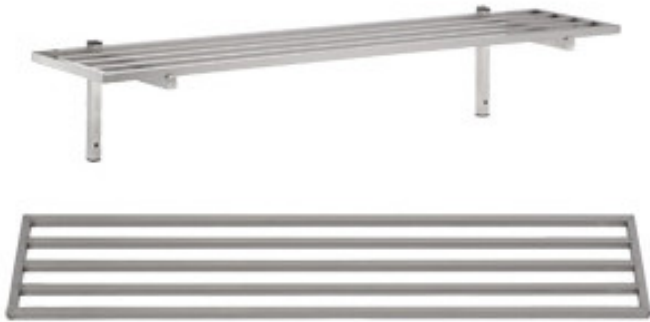

Gepatenteerde Wandplank met Steun - L 1200 x D 300 mm

CB74190302

Productkenmerken:

Lengte (mm) : 1200

Diepte (mm) : 300

Hoogte (mm) : 20

Gewicht (kg) : 7

Stof : roestvrij-staal

Kleur : zilver-roestvrij-staal

Type roestvrij staal : inox-aisi-430

Informations Logistiques :

Largeur : 0 mm

Profondeur : 0 mm

Hauteur : 0 mm