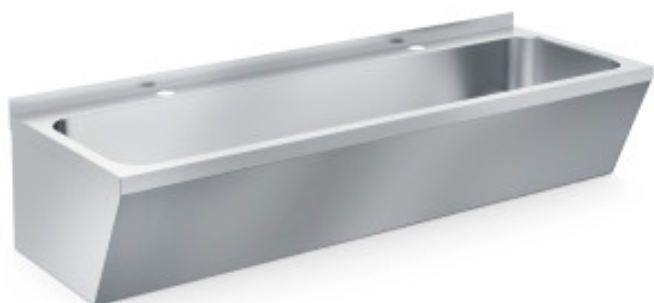

# Dubbele wastafel in roestvrij staal

CB70131220

## Productkenmerken:

Soort bestelling : handmatig	Lengte (mm) : 1200	Diepte (mm) : 425
Hoogte (mm) : 165	Gewicht (kg) : 20	Stof : roestvrij-staal
Achterwand : met-rugleuning	Type roestvrij staal : inox-aisi-304	Zeepdispenser : zonder