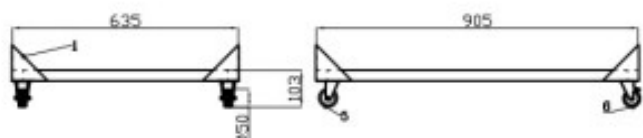

# Ondersteuning voor Saladette met 2 Deuren

CB70030510

## Productkenmerken:

Lengte (mm) : 905

Diepte (mm) : 638

Hoogte (mm) : 103

Gewicht (kg) : 0.00

Gekoeld : nee