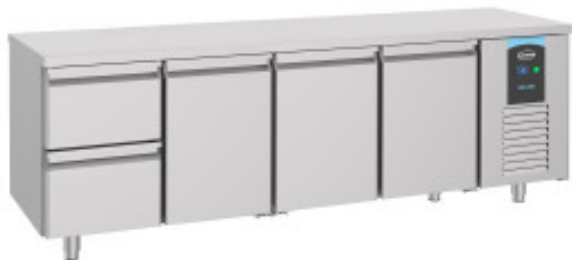

Positieve Koelwerkbank GN 1/1 met 3 Deuren en 2 Laden

- 632 L

CB74895525

Productkenmerken:

Voeding : 230-v	Volume (L) : 632	Soort deur : vechtend
Minimum temperatuur (°C) : -2	Aantal deuren : 3	Buitenafwerking : roestvrij-staal
Lengte (mm) : 2330	Gewicht (kg) : 205	Vermogen (W) : 308
Stof : roestvrij-staal	Binnenverlichting : nee	Afmetingen van de platen / roosters (mm) : gn-1-1-325-x-530
Grootte GN : gn-1-1	Soort kou : geventileerd	Energielabel : een
Temperaturen : negatief-en-positief	Gekoeld : ja	Maximale omgevingstemperatuur (°C) : 43c
Achterwand : zonder-achterwand	Koelvloeistof : r290	Klimaatklasse : sn-t-10-tot-43c
Koelmiddel op basis van gas : r290	Aantal laden : 2	