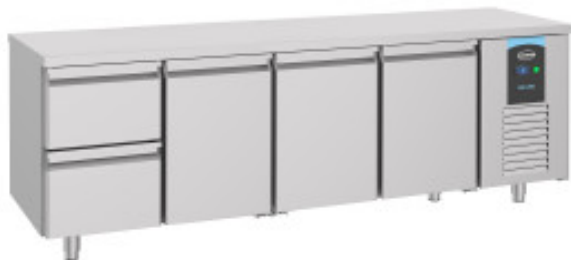

# Positieve Koelwerkbank GN 1/1 met 3 Deuren en 2 Laden

- 632 L

CB74895525

## Productkenmerken:

Voeding : 230-v	Volume (L) : 632	Soort deur : vechtend
Minimum temperatuur (°C) : -2	Maximum temperatuur (°C) : 8	Deur : volledig
Aantal deuren : 3	Buitenafwerking : roestvrij-staal	Lengte (mm) : 2330
Diepte (mm) : 700	Hoogte (mm) : 850	Gewicht (kg) : 205
Stof : roestvrij-staal	Vermogen (W) : 308	Binnenverlichting : nee
Afmetingen van de platen / roosters (mm) : gn-1-1-325-x-530	Grootte GN : gn-1-1	Soort kou : geventileerd
Energielabel : een	Temperaturen : negatief-en-positief	Energieverbruik (kWh/jaar) : 509
Thermostaat : ja	Gekoeld : ja	Decibels : 40
Maximale omgevingstemperatuur (°C) : 43c	Achterwand : zonder-achterwand	Koelvloeistof : r290
Klimaatklasse : 5	Aantal laden : 2	Type roestvrij staal : inox-aisi-430