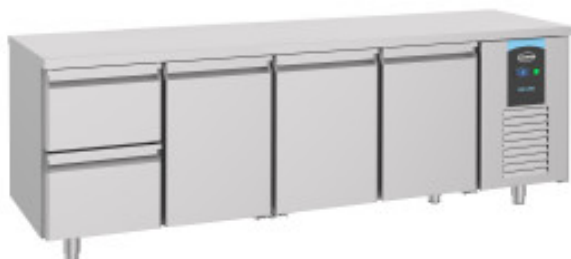

# Positieve Koelwerkbank GN 1/1 met 3 Deuren en 2 Laden

- 632 L

CB74895525

## Productkenmerken:

Voeding : 230-v	Volume (L) : 632	Soort deur : vechtend
Minimum temperatuur (°C) : -2	Maximum temperatuur (°C) : 8	Deur : volledig
Aantal deuren : 3	Buitenafwerking : roestvrij-staal	Lengte (mm) : 2330
Diepte (mm) : 700	Hoogte (mm) : 850	Gewicht (kg) : 205
Vermogen (W) : 308	Stof : roestvrij-staal	Binnenverlichting : nee
Afmetingen van de platen / roosters (mm) : gn-1-1-325-x-530	Grootte GN : gn-1-1	Soort kou : geventileerd
Energielabel : een	Temperaturen : negatief-en-positief	Energieverbruik (kWh/jaar) : 509
Thermostaat : ja	Gekoeld : ja	Decibels : 40
Maximale omgevingstemperatuur (°C) : 43c	Achterwand : zonder-achterwand	Koelvloeistof : r290
Klimaatklasse : 5	Aantal laden : 2	Type roestvrij staal : inox-aisi-430